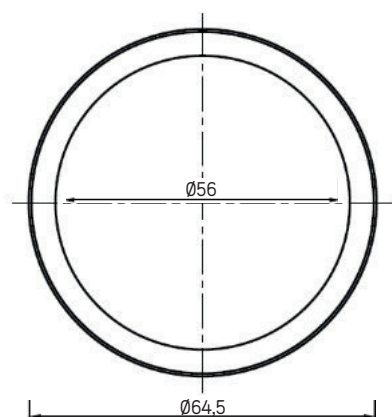

Data: 02-2023

**Conchas Portas de Correr**  
Sliding Door Shells

**REF. 9504**

**CARACTERÍSTICAS**

**Material:** Aço Inox AISI 304  
*Material: Stainless Steel AISI 304*

**Acabamento:** Escovado  
*Finishing: Brushed*

**Vidro / Glass:** 8 a (to) 10mm

**Dimensões / Dimensions:** 65mm  
(de Enroscar) / (Screw in)

**Furo / Hole:** 50mm

Medidas em "mm" / Measures in "mm"

**Nota / Note:** Os dados que esta ficha contém são meramente orientativos e carecem de confirmação com a peça física. / This file contains information only for guidance, the physical part is required to validate.