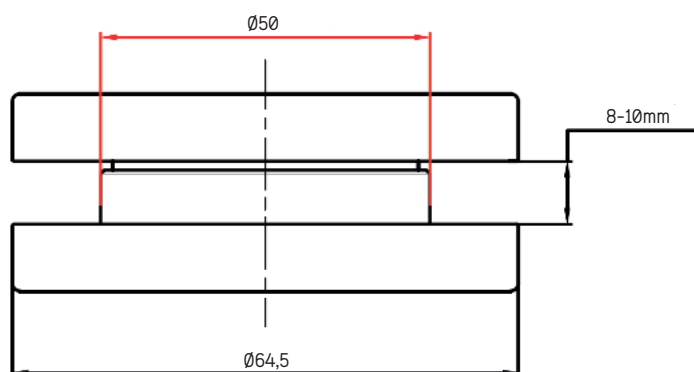

Data: 02-2023

**Conchas Portas de Correr**  
Sliding Door Shells

**REF. 9504**

**CARACTERÍSTICAS**

**Material:** Aço Inox AISI 304  
*Material: Stainless Steel AISI 304*

**Acabamento:** Escovado  
*Finishing: Brushed*

**Vidro / Glass:** 8 a (to) 10mm

**Dimensões / Dimensions:** 65mm  
(de Enroscar) / (Screw in)

**Furo / Hole:** 50mm

Medidas em "mm" / Measures in "mm"

**Nota / Note:** Os dados que esta ficha contém são meramente orientativos e carecem de confirmação com a peça física. / This file contains information only for guidance, the physical part is required to validate.