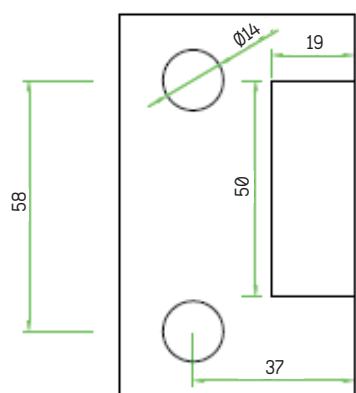

Data: 02-2023

Dobradiça Parede / Vidro
Shower Hinge Wall / Glass

REF. C2001

CARACTERÍSTICAS

Material: Aço Inox AISI 304
Material: Stainless Steel AISI 304

Acabamento: Escovado
Finishing: Brushed

Vidro / Glass: 8 a (to) 12mm

Dimensões / Dimensions: 90x55mm

Peso máximo por porta (2 Unidades): 50Kgs
Maximum weight per door (2 Units): 110.23Lbs

Fecho Automático / Automatic Lock: a 25º

Nº de Aberturas / Nr. of Openings: 100 000

Medidas em "mm" / Measures in "mm"