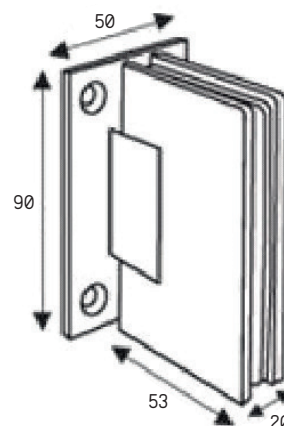

Data: 02-2023

Dobradiça Parede / Vidro
Shower Hinge Wall / Glass

REF. C2001

CARACTERÍSTICAS

Material: Aço Inox AISI 304
Material: Stainless Steel AISI 304

Acabamento: Escovado
Finishing: Brushed

Vidro / Glass: 8 a (to) 12mm

Dimensões / Dimensions: 90x55mm

Peso máximo por porta (2 Unidades): 50Kgs
Maximum weight per door (2 Units): 110.23Lbs

Fecho Automático / Automatic Lock: a 25º

Nº de Aberturas / Nr. of Openings: 100 000

Medidas em "mm" / Measures in "mm"