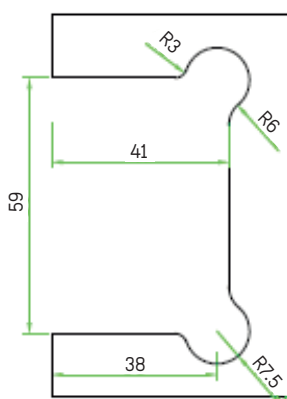

Data: 02-2023

Dobradiça Parede / Vidro
Shower Hinge Wall / Glass

REF. C2001

CARACTERÍSTICAS

Material: Aço Inox AISI 304
Material: Stainless Steel AISI 304

Acabamento: Escovado
Finishing: Brushed

Vidro / Glass: 8 a (to) 12mm

Dimensões / Dimensions: 90x55mm

Peso máximo por porta (2 Unidades): 50Kgs
Maximum weight per door (2 Units): 110.23Lbs

Fecho Automático / Automatic Lock: a 25º

Nº de Aberturas / Nr. of Openings: 100 000

Medidas em "mm" / Measures in "mm"