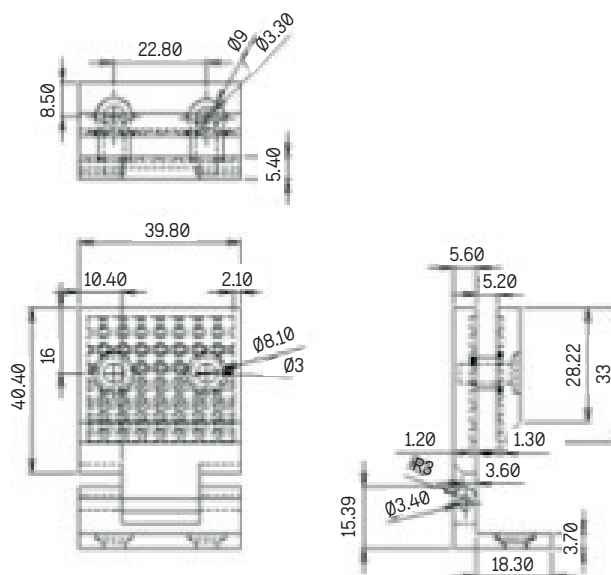

Data: 02-2023

Dobradiça Parede / Vidro
Shower Hinge Wall / Glass

REF. C2951

CARACTERÍSTICAS

Material: Aço Inox AISI 304
Material: Stainless Steel AISI 304

Acabamento: Escovado, ou Polido ou Preto Mate
Finishing: Brushed, or Polished, or Black Matt

Vidro / Glass: 6 a (to) 10mm

Dimensões / Dimensions: 40x40mm

Peso máximo por porta (2 Unidades): 30Kgs
Maximum weight per door (2 Units): 66.14Lbs

Nº de Aberturas / Nr. of Openings: 100 000

Medidas em "mm" / Measures in "mm"