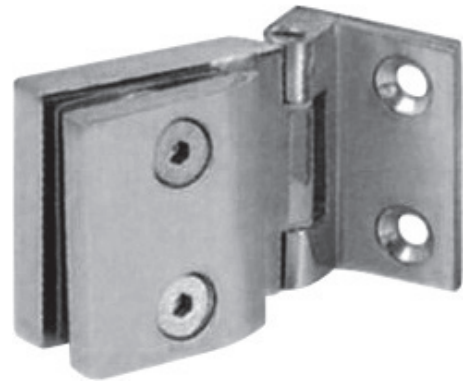

Data: 02-2023

Dobradiça Parede / Vidro
Shower Hinge Wall / Glass

REF. C2951

CARACTERÍSTICAS

Material: Aço Inox AISI 304
Material: Stainless Steel AISI 304

Acabamento: Escovado, ou Polido ou Preto Mate
Finishing: Brushed, or Polished, or Black Matt

Vidro / Glass: 6 a (to) 10mm

Dimensões / Dimensions: 40x40mm

Peso máximo por porta (2 Unidades): 30Kgs
Maximum weight per door (2 Units): 66.14Lbs

Nº de Aberturas / Nr. of Openings: 100 000

Medidas em "mm" / Measures in "mm"