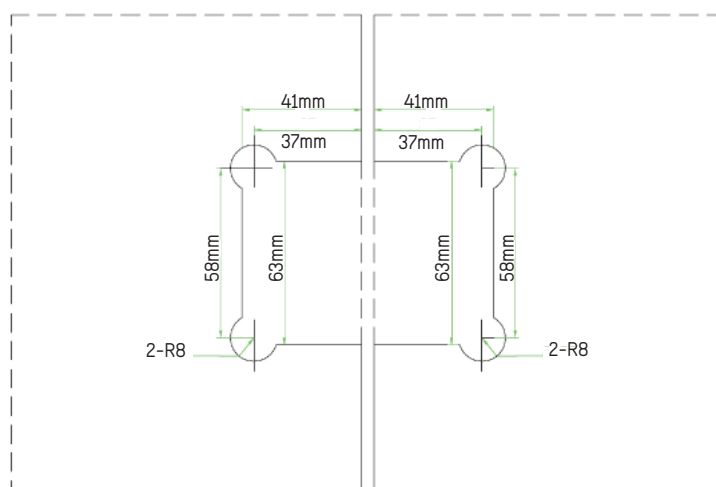

Data: 02-2023

**Dobradiça Parede / Vidro**  
Shower Hinge Wall / Glass

**REF. C2017L**

**CARACTERÍSTICAS**

**Material:** Latão

*Material: Brass*

**Acabamento:** Cromado ou Cromado Mate

*Finishing: Chrome or Chrome Matt*

**Vidro / Glass:** 8 a (to) 12mm

**Dimensões / Dimensions:** 90x55mm

**Peso máximo por porta (2 Unidades):** 50Kgs

*Maximum weight per door (2 Units): 110.23Lbs*

**Fecho Automático / Automatic Lock:** a 25°

**Nº de Aberturas / Nr. of Openings:** 100 000

Medidas em "mm" / Measures in "mm"

**Nota / Note:** Os dados que esta ficha contém são meramente orientativos e carecem de confirmação com a peça física. / This file contains information only for guidance, the physical part is required to validate.