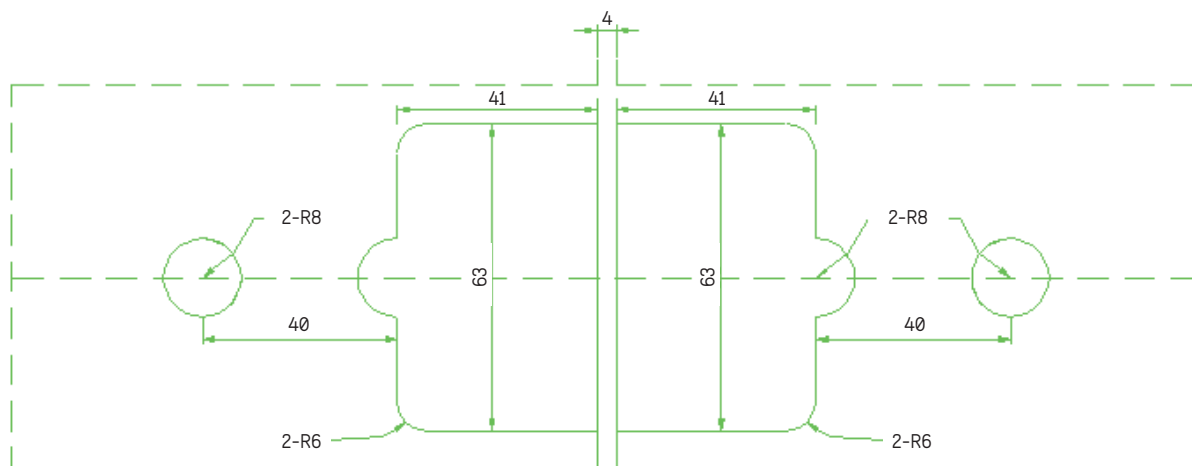

Data: 02·2023

Dobradiça Parede / Vidro
Shower Hinge Wall / Glass

REF. C2501

CARACTERÍSTICAS

Material: Latão
Material: Brass

Acabamento: Cromado ou Cromado Mate
Finishing: Chrome or Chrome Matt

Vidro / Glass: 8 a (to) 12mm

Dimensões / Dimensions: 70x103mm

Peso máximo por porta (2 Unidades): 50Kgs
Maximum weight per door (2 Units): 110.23Lbs

Fecho Automático / Automatic Lock: a 25º

Nº de Aberturas / Nr. of Openings: 100 000

Medidas em "mm" / Measures in "mm"

Nota / Note: Os dados que esta ficha contém são meramente orientativos e carecem de confirmação com a peça física. / This file contains information only for guidance, the physical part is required to validate.