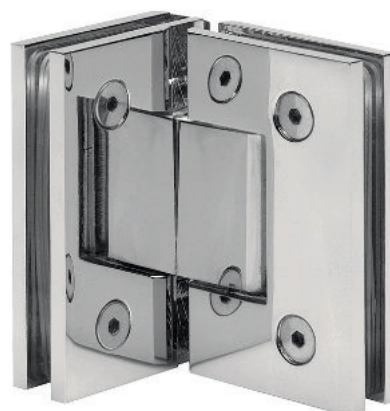

Data: 02-2023

Dobradiça Vidro / Vidro
Shower Hinge Glass / Glass

REF. C2102-90º

CARACTERÍSTICAS

Material: Latão

Material: Brass

Acabamento: Cromado, ou Cromado Mate, ou Preto Mate

Finishing: Chrome, or Chrome Matt, or Black Matt

Vidro / Glass: 6 a (to) 10mm

Dimensões / Dimensions: 75x46mm

Peso máximo por porta (2 Unidades): 35Kgs

Maximum weight per door (2 Units): 77.16Lbs

Fecho Automático / Automatic Lock: a 25º

Nº de Aberturas / Nr. of Openings: 100 000