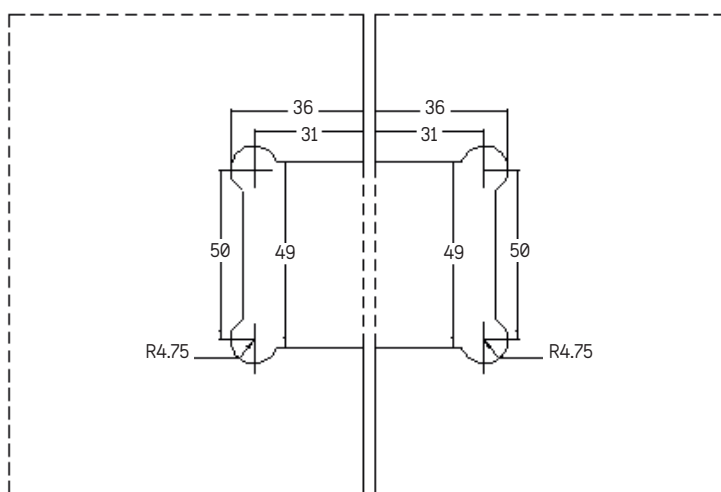

Data: 02-2023

Dobradiça Vidro / Vidro
Shower Hinge Glass / Glass

REF. C2102-90º

CARACTERÍSTICAS

Material: Latão

Material: Brass

Acabamento: Cromado, ou Cromado Mate, ou Preto Mate

Finishing: Chrome, or Chrome Matt, or Black Matt

Vidro / Glass: 6 a (to) 10mm

Dimensões / Dimensions: 75x46mm

Peso máximo por porta (2 Unidades): 35Kgs

Maximum weight per door (2 Units): 77.16Lbs

Fecho Automático / Automatic Lock: a 25º

Nº de Aberturas / Nr. of Openings: 100 000

Medidas em "mm" / Measures in "mm"

Nota / Note: Os dados que esta ficha contém são meramente orientativos e carecem de confirmação com a peça física. / This file contains information only for guidance, the physical part is required to validate.