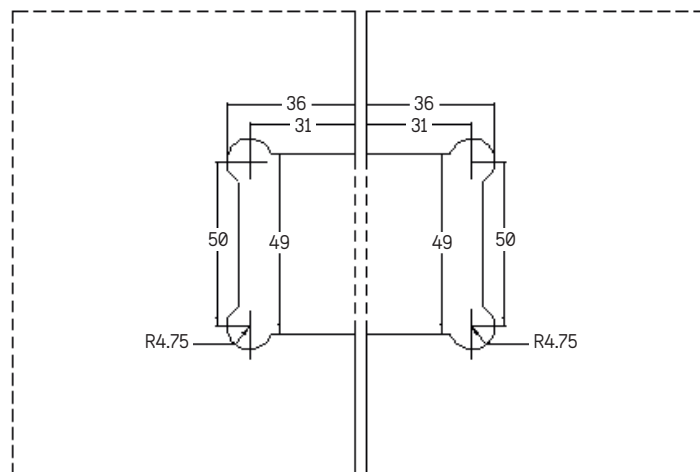

Data: 02-2023

**Dobradiça Parede / Vidro**  
Shower Hinge Wall / Glass

**REF. C2302-180º**

**CARACTERÍSTICAS**

**Material:** Latão  
*Material:* Brass

**Acabamento:** Cromado ou Cromado Mate  
*Finishing:* Chrome or Chrome Matt

**Vidro / Glass:** 6 a (to) 10mm

**Dimensões / Dimensions:** 75x46mm

**Peso máximo por porta (2 Unidades):** 35Kgs  
*Maximum weight per door (2 Units):* 77.16Lbs

**Fecho Automático / Automatic Lock:** a 25º

**Nº de Aberturas / Nr. of Openings:** 100 000

Medidas em "mm" / Measures in "mm"

**Nota / Note:** Os dados que esta ficha contém são meramente orientativos e carecem de confirmação com a peça física. / This file contains information only for guidance, the physical part is required to validate.