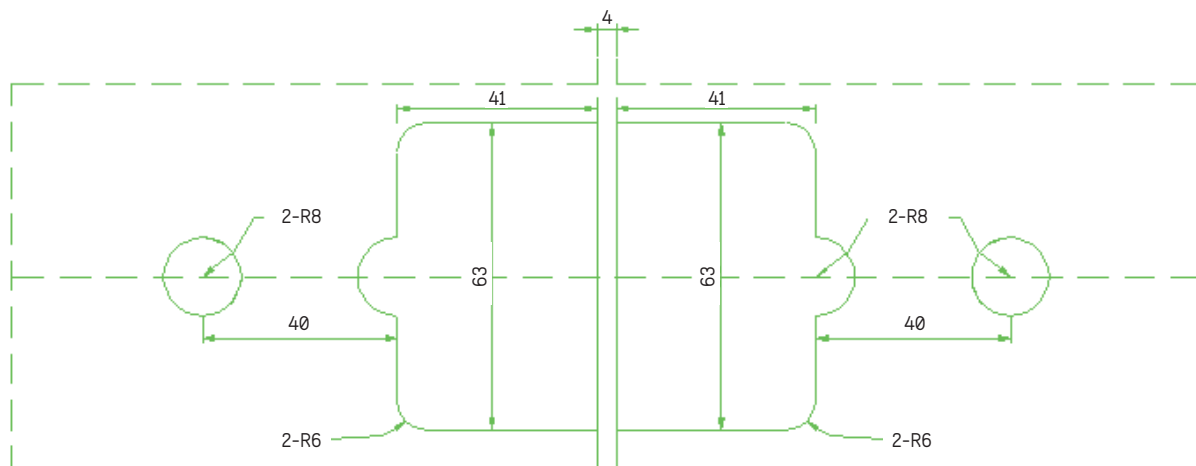

Data: 02·2023

**Dobradiça Vidro / Vidro**  
*Shower Hinge Glass / Glass*

**REF. C2402-180º**

**CARACTERÍSTICAS**

**Material:** Latão  
*Material:* Brass

**Acabamento:** Cromado ou Cromado Mate  
*Finishing:* Chrome or Chrome Matt

**Vidro / Glass:** 8 a (to) 12mm

**Dimensões / Dimensions:** 70x108mm

**Peso máximo por porta (2 Unidades):** 50Kgs  
*Maximum weight per door (2 Units):* 110.23Lbs

**Fecho Automático / Automatic Lock:** a 25º

**Nº de Aberturas / Nr. of Openings:** 100 000

Medidas em "mm" / Measures in "mm"

**Nota / Note:** Os dados que esta ficha contém são meramente orientativos e carecem de confirmação com a peça física. / This file contains information only for guidance, the physical part is required to validate.