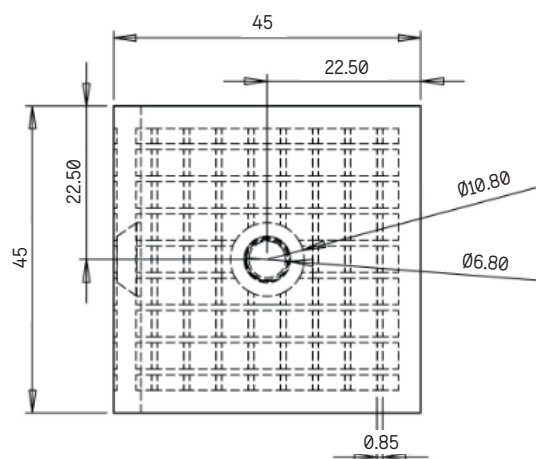

Data: 02-2023

Fixação Parede / Vidro
Glass Clip Wall / Glass

REF. C2302F

CARACTERÍSTICAS

Material: Aço Inox AISI 304
Material: Stainless Steel AISI 304

Acabamento: Polido, ou Escovado, ou Preto Mate, ou Dourado
Finishing: Polished, or Brushed, or Black Matt, or Golden

Vidro / Glass: 8 a (to) 12mm

Dimensões / Dimensions: 45x45mm

Medidas em "mm" / Measures in "mm"

Nota / Note: Os dados que esta ficha contém são meramente orientativos e carecem de confirmação com a peça física. / This file contains information only for guidance, the physical part is required to validate.