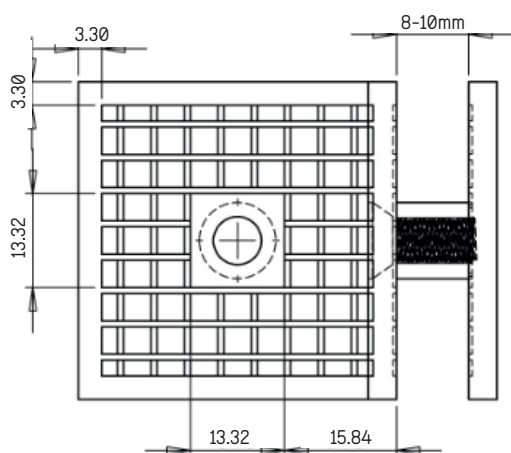

Data: 02-2023

Fixação Parede / Vidro
Glass Clip Wall / Glass

REF. C2302F

CARACTERÍSTICAS

Material: Aço Inox AISI 304
Material: Stainless Steel AISI 304

Acabamento: Polido, ou Escovado, ou Preto Mate, ou Dourado
Finishing: Polished, or Brushed, or Black Matt, or Golden

Vidro / Glass: 8 a (to) 12mm

Dimensões / Dimensions: 45x45mm

Medidas em "mm" / Measures in "mm"

Nota / Note: Os dados que esta ficha contém são meramente orientativos e carecem de confirmação com a peça física. / This file contains information only for guidance, the physical part is required to validate.