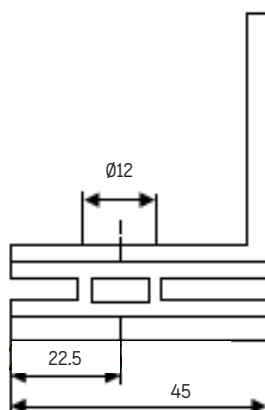

FICHA TÉCNICA DO PRODUTO

TECHNIQUE PRODUCT FILE

Data: 02-2023

BESTLOQUE®

Fixação Paredre / Vidro

Glass Clip Wall / Glass

REF. C2703F

CARACTERÍSTICAS

Material: Latão

Material: Brass

Acabamento: Cromado, Cromado Mate

Finishing: Chrome, or Chrome Matt

Vidro / Glass: 8 a (to) 10mm

Dimensões / Dimensions: 45x45mm

Medidas em "mm" / Measures in "mm"

Nota / Note: Os dados que esta ficha contém são meramente orientativos e carecem de confirmação com a peça física. / This file contains information only for guidance, the physical part is required to validate.