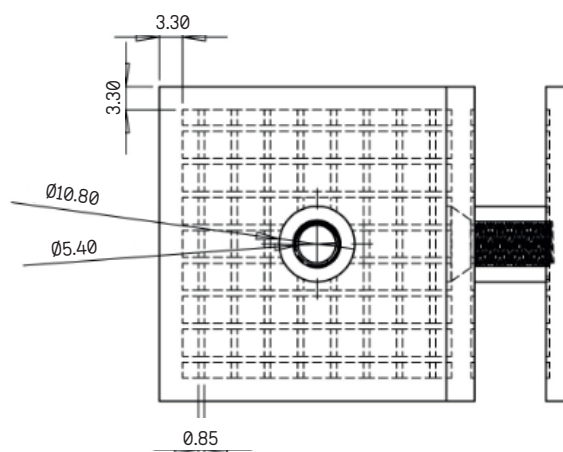

Data: 02-2023

Fixação Vidro / Vidro
Glass Clip Glass / Glass

REF. C2304-90º

CARACTERÍSTICAS

Material: Aço Inox AISI 304
Material: Stainless Steel AISI 304

Acabamento: Polido, ou Escovado, ou Preto Mate,
ou Dourado, ou Dourado Mate
*Finishing: Polished, or Brushed, or Black Matt,
or Golden, or Golden Matt*

Vidro / Glass: 8 a (to) 12mm

Dimensões / Dimensions: 45x45mm

Medidas em "mm" / Measures in "mm"

Nota / Note: Os dados que esta ficha contém são meramente orientativos e carecem de confirmação com a peça física. / This file contains information only for guidance, the physical part is required to validate.