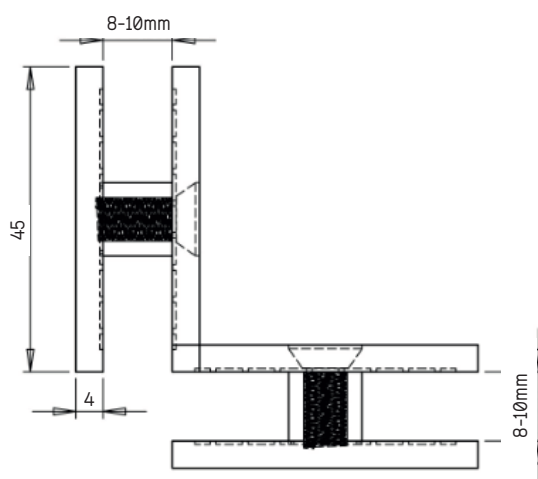

Data: 02-2023

Fixação Vidro / Vidro
Glass Clip Glass / Glass

REF. C2304-90º

CARACTERÍSTICAS

Material: Aço Inox AISI 304
Material: Stainless Steel AISI 304

Acabamento: Polido, ou Escovado, ou Preto Mate,
ou Dourado, ou Dourado Mate
*Finishing: Polished, or Brushed, or Black Matt,
or Golden, or Golden Matt*

Vidro / Glass: 8 a (to) 12mm

Dimensões / Dimensions: 45x45mm

Medidas em "mm" / Measures in "mm"

Nota / Note: Os dados que esta ficha contém são meramente orientativos e carecem de confirmação com a peça física. / This file contains information only for guidance, the physical part is required to validate.