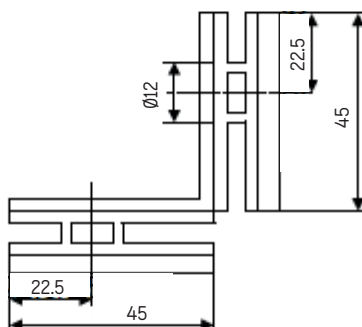

Data: 02-2023

Fixação Parede / Vidro
Glass Clip Wall / Glass

REF. C2704F-90º

CARACTERÍSTICAS

Material: Latão
Material: Brass

Acabamento: Cromado, Cromado Mate
Finishing: Chrome, or Chrome Matt

Vidro / Glass: 8 a (to) 10mm

Dimensões / Dimensions: 45x45mm

Medidas em "mm" / Measures in "mm"

Nota / Note: Os dados que esta ficha contém são meramente orientativos e carecem de confirmação com a peça física. / This file contains information only for guidance, the physical part is required to validate.