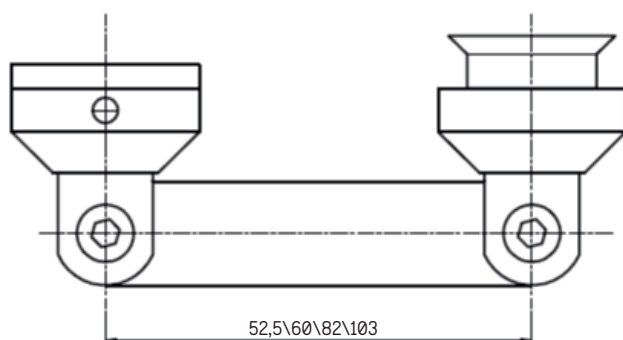

Joelho Fixação Parede / Vidro
Fixing Elbow Wall / Glass

REF. C7435

CARACTERÍSTICAS

Material: Aço Inox AISI 304

Material: Stainless Steel AISI 304

Acabamento: Escovado

Finishing: Brushed

Dimensões / Dimensions: $\pm 82,5 \times 35 \times \varnothing 35 \text{mm}$

Medidas em "mm" / Measures in "mm"

Nota / Note: Os dados que esta ficha contém são meramente orientativos e carecem de confirmação com a peça física. / This file contains information only for guidance, the physical part is required to validate.