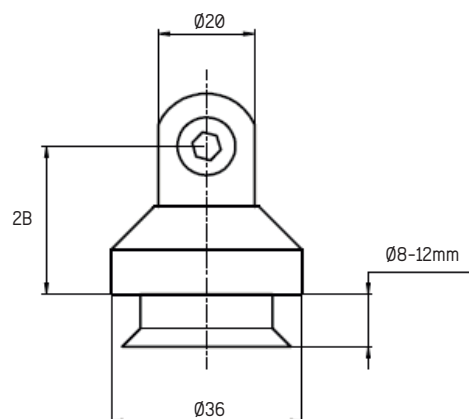

Joelho Fixação Parede / Vidro
Fixing Elbow Wall / Glass

REF. C7435

CARACTERÍSTICAS

Material: Aço Inox AISI 304

Material: Stainless Steel AISI 304

Acabamento: Escovado

Finishing: Brushed

Dimensões / Dimensions: $\pm 82,5 \times 35 \times \varnothing 35 \text{mm}$

Medidas em "mm" / Measures in "mm"

Nota / Note: Os dados que esta ficha contém são meramente orientativos e carecem de confirmação com a peça física. / This file contains information only for guidance, the physical part is required to validate.