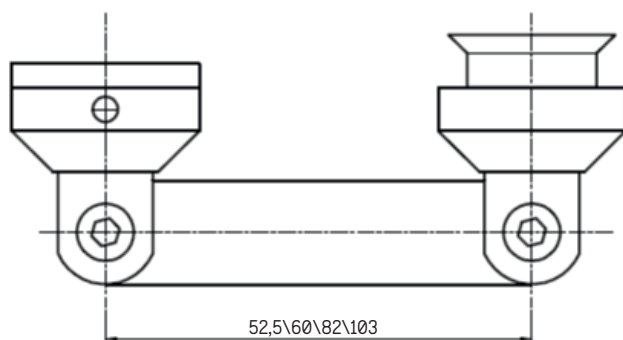

Data: 02-2023

**Joelho Fixação Vidro / Vidro**  
*Fixing Elbow Glass / Glass*

**REF. C7440**

**CARACTERÍSTICAS**

**Material:** Aço Inox AISI 304  
*Material: Stainless Steel AISI 304*

**Acabamento:** Escovado  
*Finishing: Brushed*

**Dimensões / Dimensions:**  $\pm 82,5 \times 35 \times \varnothing 35 \text{mm}$

Medidas em "mm" / Measures in "mm"

**Nota / Note:** Os dados que esta ficha contém são meramente orientativos e carecem de confirmação com a peça física. / This file contains information only for guidance, the physical part is required to validate.