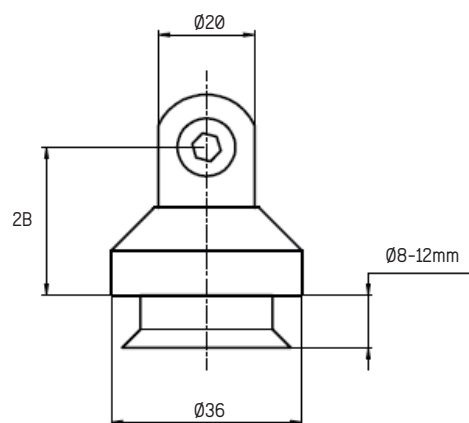

Data: 02-2023

**Joelho Fixação Vidro / Vidro**  
*Fixing Elbow Glass / Glass*

**REF. C7440**

**CARACTERÍSTICAS**

**Material:** Aço Inox AISI 304  
*Material: Stainless Steel AISI 304*

**Acabamento:** Escovado  
*Finishing: Brushed*

**Dimensões / Dimensions:**  $\pm 82,5 \times 35 \times \varnothing 35 \text{mm}$

Medidas em "mm" / Measures in "mm"

**Nota / Note:** Os dados que esta ficha contém são meramente orientativos e carecem de confirmação com a peça física. / This file contains information only for guidance, the physical part is required to validate.