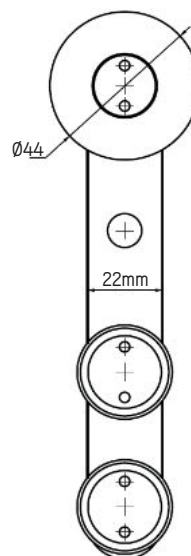

Data: 02-2023

Carro Porta Correr
Sliding Door

REF. C8201

CARACTERÍSTICAS

Material: Aço Inox AISI 304
Material: Stainless Steel AISI 304

Acabamento: Escovado
Finishing: Brushed

Varão / Rod: Ø19mm

Dimensões / Dimensions: 160xØ44mm

Peso máximo por porta (2 Unidades): 60Kgs
Maximum weight per door (2 Units): 132.28Lbs

Medidas em "mm" / Measures in "mm"

Nota / Note: Os dados que esta ficha contém são meramente orientativos e carecem de confirmação com a peça física. / This file contains information only for guidance, the physical part is required to validate.