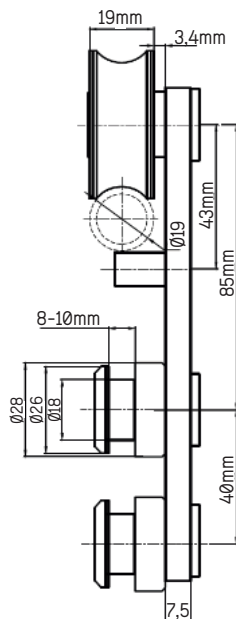

Data: 02-2023

Carro Porta Correr
Sliding Door

REF. C8201

CARACTERÍSTICAS

Material: Aço Inox AISI 304
Material: Stainless Steel AISI 304

Acabamento: Escovado
Finishing: Brushed

Varão / Rod: Ø19mm

Dimensões / Dimensions: 160xØ44mm

Peso máximo por porta (2 Unidades): 60Kgs
Maximum weight per door (2 Units): 132.28Lbs

Medidas em "mm" / Measures in "mm"

Nota / Note: Os dados que esta ficha contém são meramente orientativos e carecem de confirmação com a peça física. / This file contains information only for guidance, the physical part is required to validate.