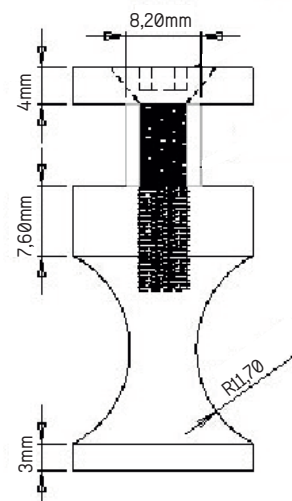

Data: 02-2023

**Fixação Travamento Inferior**  
*Lower Anchorage Lock*

**REF. C8204**

**CARACTERÍSTICAS**

**Material:** Aço Inox AISI 304  
*Material: Stainless Steel AISI 304*

**Acabamento:** Escovado  
*Finishing: Brushed*

**Varão / Rod:** Ø19mm

**Dimensões / Dimensions:** Ø20x40mm

Medidas em "mm" / Measures in "mm"

**Nota / Note:** Os dados que esta ficha contém são meramente orientativos e carecem de confirmação com a peça física. / *This file contains information only for guidance, the physical part is required to validate.*