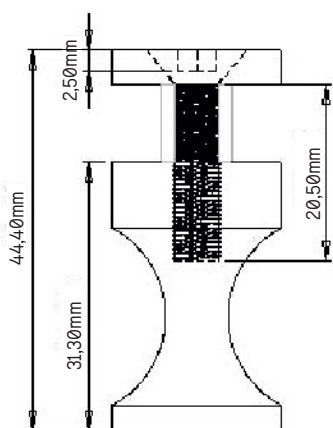

Data: 02-2023

**Fixação Travamento Inferior**  
*Lower Anchorage Lock*

**REF. C8204**

**CARACTERÍSTICAS**

**Material:** Aço Inox AISI 304  
*Material: Stainless Steel AISI 304*

**Acabamento:** Escovado  
*Finishing: Brushed*

**Varão / Rod:** Ø19mm

**Dimensões / Dimensions:** Ø20x40mm

Medidas em "mm" / Measures in "mm"

**Nota / Note:** Os dados que esta ficha contém são meramente orientativos e carecem de confirmação com a peça física. / *This file contains information only for guidance, the physical part is required to validate.*