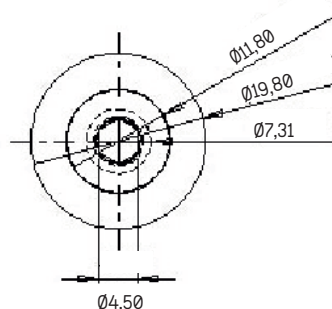

Data: 02-2023

**Fixação Travamento Inferior**  
*Lower Anchorage Lock*

**REF. C8204**

**CARACTERÍSTICAS**

**Material:** Aço Inox AISI 304  
*Material: Stainless Steel AISI 304*

**Acabamento:** Escovado  
*Finishing: Brushed*

**Varão / Rod:** Ø19mm

**Dimensões / Dimensions:** Ø20x40mm

Medidas em "mm" / Measures in "mm"

**Nota / Note:** Os dados que esta ficha contém são meramente orientativos e carecem de confirmação com a peça física. / *This file contains information only for guidance, the physical part is required to validate.*