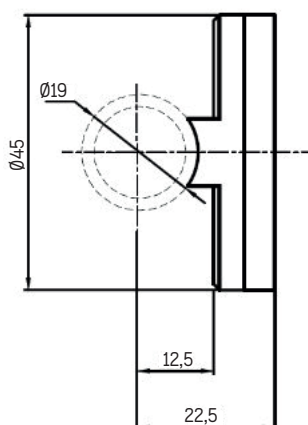

Data: 02-2023

Suporte Varão / Parede
Rod / Wall Support

REF. C8251

CARACTERÍSTICAS

Material: Aço Inox AISI 304
Material: Stainless Steel AISI 304

Acabamento: Escovado
Finishing: Brushed

Varão / Rod: Ø19mm

Dimensões / Dimensions: Ø45mm

Medidas em "mm" / Measures in "mm"

Nota / Note: Os dados que esta ficha contém são meramente orientativos e carecem de confirmação com a peça física. / This file contains information only for guidance, the physical part is required to validate.