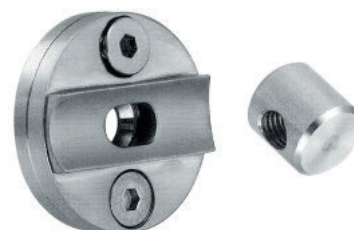

Data: 02-2023

Suporte Varão / Parede
Rod / Wall Support

REF. C8251

CARACTERÍSTICAS

Material: Aço Inox AISI 304
Material: Stainless Steel AISI 304

Acabamento: Escovado
Finishing: Brushed

Varão / Rod: Ø19mm

Dimensões / Dimensions: Ø45mm