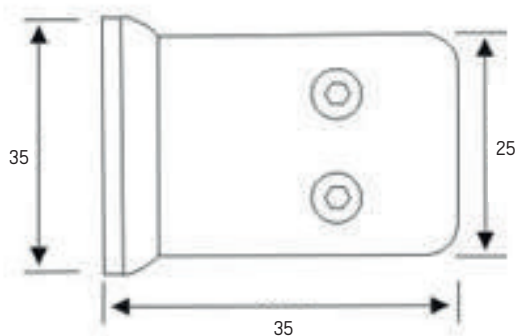

Data: 02-2023

**Fixação Parede / Varão**  
Clip Wall / Cross Bar

**REF. C7191**

## CARACTERÍSTICAS

**Material:** Aço Inox AISI 304  
*Material: Stainless Steel AISI 304*

**Acabamento:** Cromado ou Cromado Mate  
*Finishing: Chrome or Chrome Matt*

**Varão / Rod:** Ø19mm

**Dimensões / Dimensions:** 34xØ35mm

Medidas em "mm" / Measures in "mm"

**Nota / Note:** Os dados que esta ficha contém são meramente orientativos e carecem de confirmação com a peça física. / This file contains information only for guidance, the physical part is required to validate.