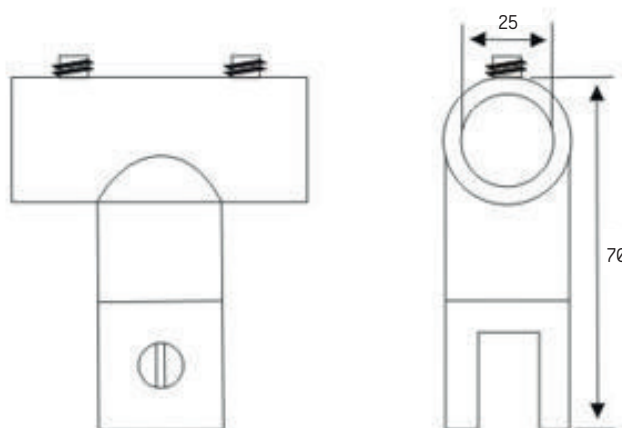

Data: 02-2023

Suporte Varão / Vidro
Clip Cross Bar / Wall

REF. C7196

CARACTERÍSTICAS

Material: Latão
Material: Brass

Acabamento: Cromado ou Cromado Mate
Finishing: Chrome or Chrome Matt

Varão / Rod: Ø19mm

Vidro / Glass: 8 a (to) 12mm

Dimensões / Dimensions: 63x50xØ25mm

Medidas em "mm" / Measures in "mm"

Nota / Note: Os dados que esta ficha contém são meramente orientativos e carecem de confirmação com a peça física. / This file contains information only for guidance, the physical part is required to validate.