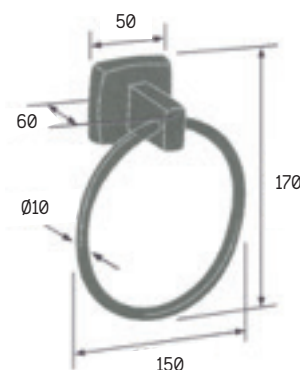

Data: 02-2023

Toalheiro Argola
Towel Bar

REF. 3024R

CARACTERÍSTICAS

Material: Aço Inox AISI 304
Material: Stainless Steel AISI 304

Acabamento: Polido
Finishing: Polished

Dimensões / Dimensions: Ø150mm

Medidas em "mm" / Measures in "mm"