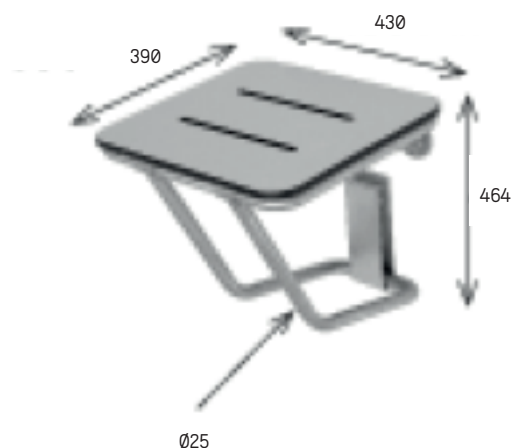

Data: 02-2023

**Banco de Apoio Rebatível**  
*Lift-Up Shower Seat*

**REF. 3091C**

**CARACTERÍSTICAS**

**Material:** Aço Inox AISI 304

**Material:** *Stainless Steel AISI 304*

**Tampo / Top:** Fenólico / *Compact HPL*

**Acabamento:** Escovado

**Finishing:** *Brushed*

**Dimensões / Dimensions:** 464x430x390mm (Ø25)

**Capacidade / Capacity:** Até 120Kgs / *Up to 264.55Lbs*

Medidas em "mm" / Measures in "mm"

**Nota / Note:** Os dados que esta ficha contém são meramente orientativos e carecem de confirmação com a peça física. / *This file contains information only for guidance, the physical part is required to validate.*