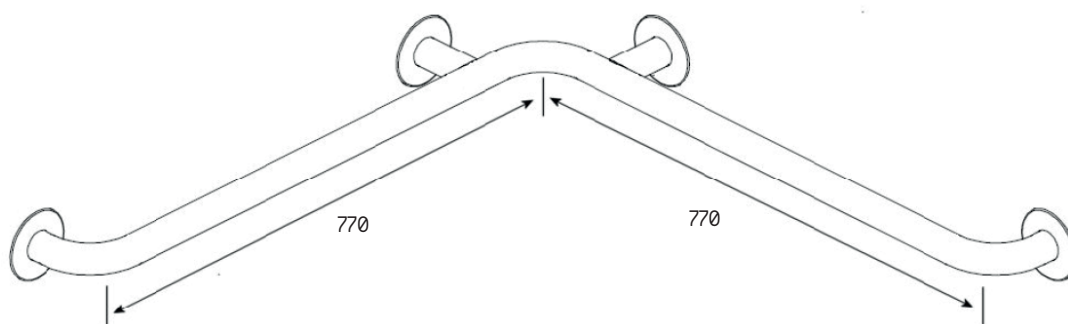

Data: 02-2023

**Barra de Apoio de Canto (4 Falanges)**  
*Corner Grab-Rail (4 Fixing Points)*

**REF. C555**

**CARACTERÍSTICAS**

**Material:** Aço Inox AISI 304  
*Material: Stainless Steel AISI 304*

**Acabamento:** Escovado  
*Finishing: Brushed*

**Dimensões / Dimensions:** 770x770 (Ø35mm)

Medidas em "mm" / Measures in "mm"

**Nota / Note:** Os dados que esta ficha contém são meramente orientativos e carecem de confirmação com a peça física. / *This file contains information only for guidance, the physical part is required to validate.*