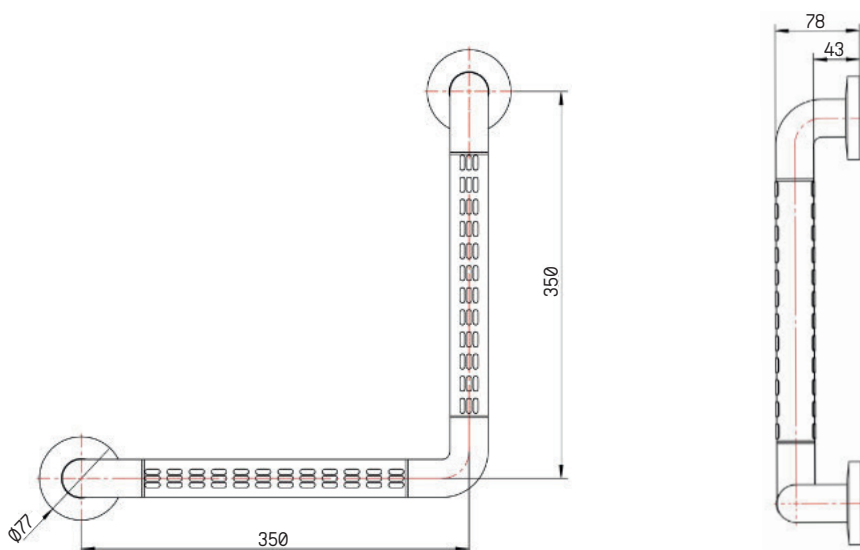

FICHA TÉCNICA DO PRODUTO

TECHNIQUE PRODUCT FILE

Data: 02-2023

BESTLOQUE®

Barra de Apoio 90º

Angle Grab Bar 90º

REF. C8872

CARACTERÍSTICAS

Dimensões / Dimensions: 350x350xØ35mm

(2 Falanges) / (2 Fixing Points)

Fixações Ocultas / Hidden Fixings

Medidas em "mm" / Measures in "mm"

Nota / Note: Os dados que esta ficha contém são meramente orientativos e carecem de confirmação com a peça física. / This file contains information only for guidance, the physical part is required to validate.