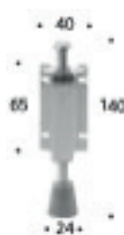

Data: 02·2023

**Segura Portas**  
Door Holder

**REF. DS012**

## CARACTERÍSTICAS

**Material:** Aço Inox AISI 304  
*Material: Stainless Steel AISI 304*

**Acabamento:** Escovado  
*Finishing: Brushed*

**Dimensões / Dimensions:** 140x65mm

Medidas em "mm" / Measures in "mm"