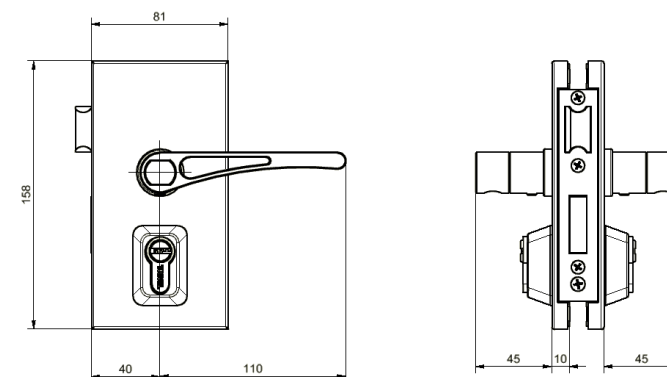

COSMO

LÍNEAS SUAVES Y ERGONÓMICAS ROUNDED AND ELEGANT LINES